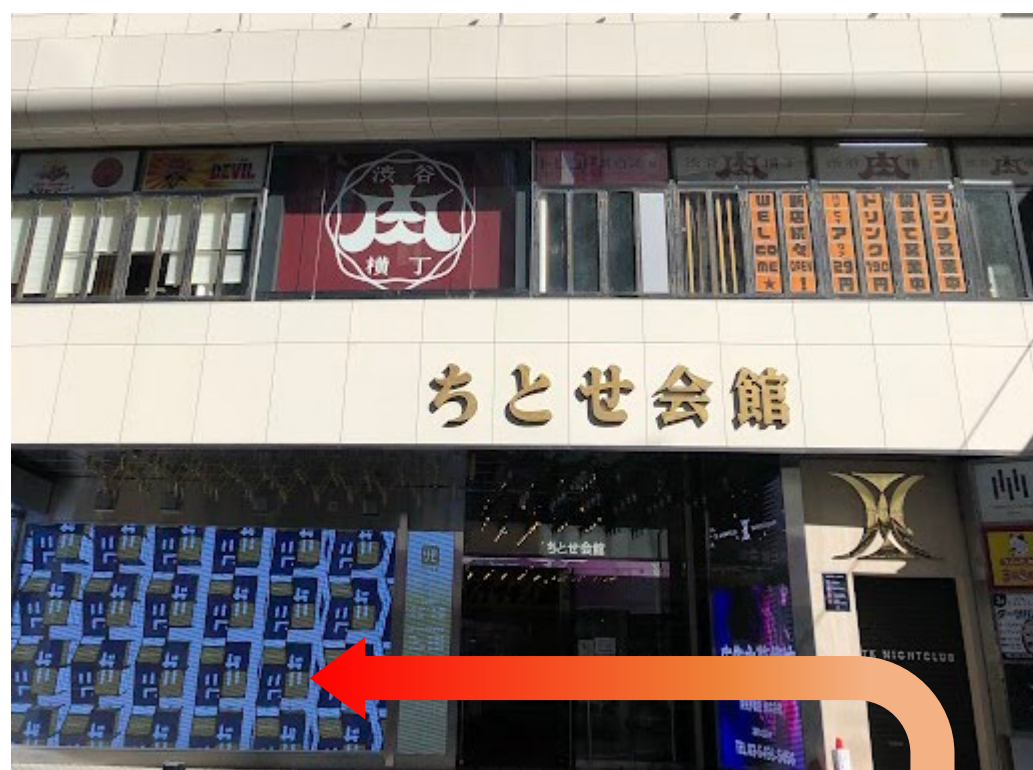

アットビジネスセンターサテライト渋谷宇田川

渋谷駅 よりお越しの場合

1 渋谷駅（ハチ公口）よりスクランブル交差点をツタヤ側へ渡り北へ進みます

2 西武百貨店前のある一つの交差点を左折します

3 ちとせ会館を通過し、そのまま井の頭通りを直進します（分岐を右に進む）

4 キャンドゥの看板がみえたら左折し10mほど進みます

5 ビルのエントランスがありますので、中へ入りエレベーターで4階へ上がります

〒150-0042
東京都渋谷区宇田川町36-6
ワールド宇田川ビル 4階
※1階「ドトールコーヒー」
地下1階「100円ショップ キャン・ドゥ」
TEL: 03-6627-2151（日祝除く）