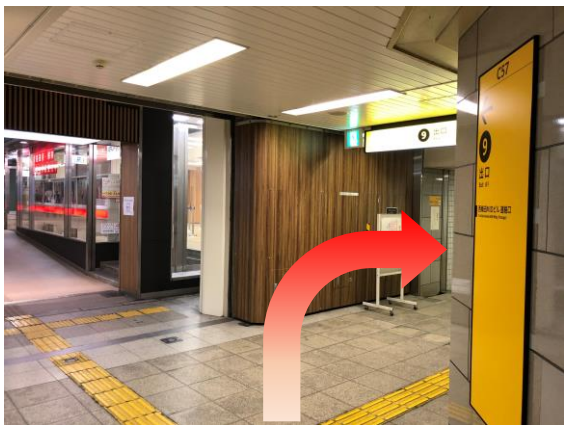

# アットビジネスセンター大阪梅田(関電不動産西梅田ビル)

JR北新地駅よりお越しの場合

1 JR北新地駅「西口」より改札を出て左にお進みください。

2 スロープを上った突き当りを左にお進みください。

3 東京三菱UFJ銀行ATMコーナー手前の「9番出口」へお進みください。

4 階段を上り、ビル地下街入口手前の階段を上ります。

5 「関電不動産西梅田ビル」正入り口より入り、EVで7階受付までお越しください。

〒530-0002