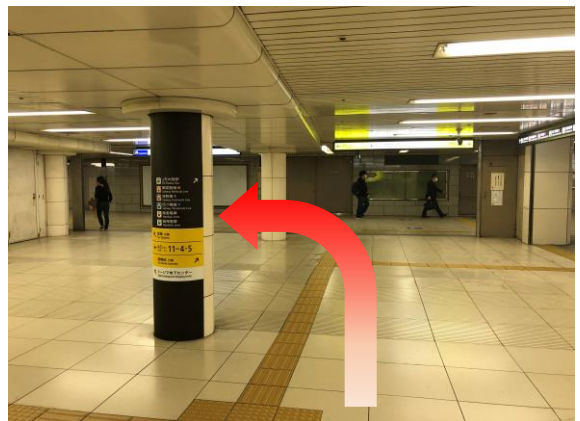

2 スロープを上った突き当りを左にお進みください。