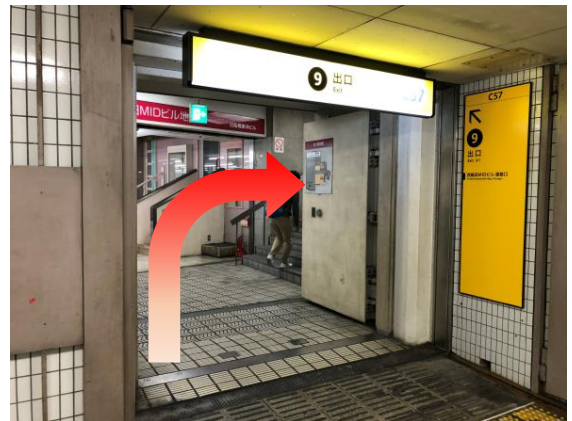

# アットビジネスセンター大阪梅田（関電不動産西梅田ビル）

大阪メトロ四つ橋線 西梅田駅よりお越しの場合

1 西梅田駅「南改札」を出て左にお進みください。

2 右側に「東京三菱UFJ銀行」が見えるまで直進して下さい。

3 東京三菱UFJ銀行ATMコーナー手前の「9番出口」へお進みください。

4 階段を上り、ビル地下街入口手前の階段を上ります。

5 「関電不動産西梅田ビル」正面入り口より入り、EVで7階受付までお越しください。