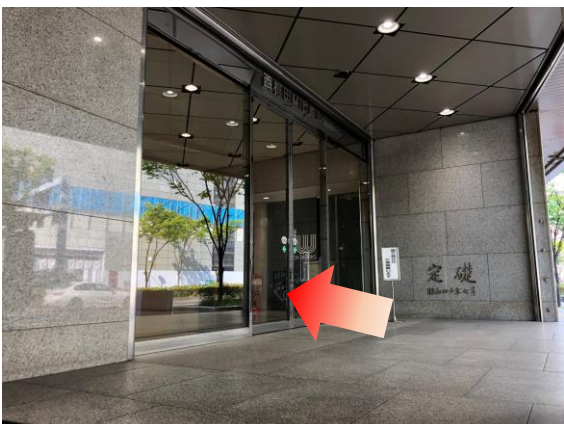

# アットビジネスセンター大阪梅田（関電不動産西梅田ビル）

大阪メトロ四つ橋線 西梅田駅よりお越しの場合

1 西梅田駅「南改札」を出て左にお進みください。

2 右側に「東京三菱UFJ銀行」が見えるまで直進して下さい。

3 東京三菱UFJ銀行ATMコーナー手前の「9番出口」へお進みください。

4 階段を上り、ビル地下街入口手前の階段を上ります。

5 「関電不動産西梅田ビル」正面入り口より入り、EVで7階受付までお越しください。

# アットビジネスセンター大阪梅田(関電不動産西梅田ビル)

JR北新地駅よりお越しの場合

1 JR北新地駅「西口」より改札を出て左にお進みください。

2 スロープを上った突き当りを左にお進みください。

3 東京三菱UFJ銀行ATMコーナー手前の「9番出口」へお進みください。

4 階段を上り、ビル地下街入口手前の階段を上ります。

5 「関電不動産西梅田ビル」正入り口より入り、EVで7階受付までお越しください。

〒530-0002