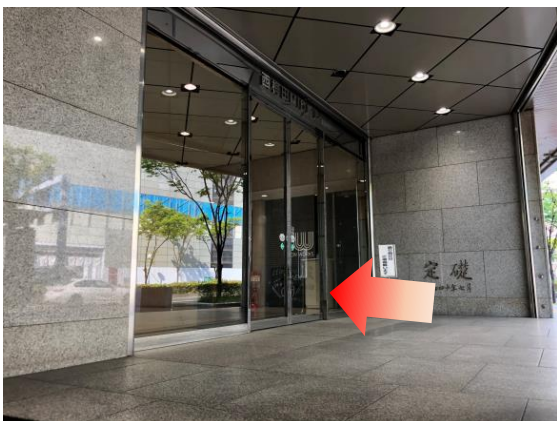

# アットビジネスセンター大阪梅田（関電不動産西梅田ビル）

大阪メトロ四つ橋線 西梅田駅よりお越しの場合

1 西梅田駅「南改札」を出て左にお進みください。

2 右側に「東京三菱UFJ銀行」が見えるまで直進して下さい。

3 東京三菱UFJ銀行ATMコーナー手前の「9番出口」へお進みください。

4 階段を上り、ビル地下街入口手前の階段を上ります。

5 「関電不動産西梅田ビル」正面入り口より入り、EVで7階受付までお越しください。