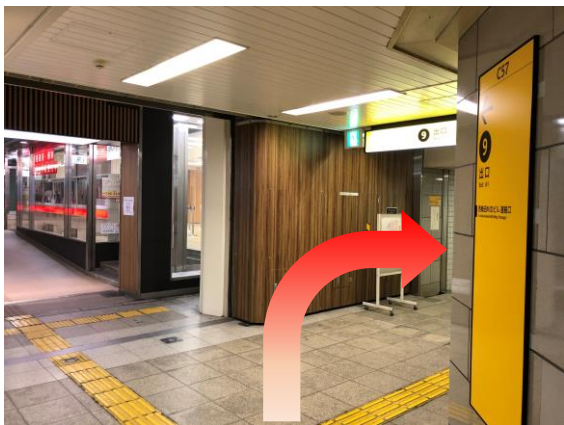

# アットビジネスセンター大阪梅田(西梅田MIDビル)

JR北新地駅よりお越しの場合

1 JR北新地駅「西口」より改札を出て左にお進みください。

2 スロープを上った突き当りを左にお進みください。

3 東京三菱UFJ銀行ATMコーナー手前の「9番出口」へお進みください。

4 階段を上り、ビル地下街入口手前の階段を上ります。

5 「西梅田MIDビル」正面入口より入り、EVで7階受付までお越しください。

〒530-0002