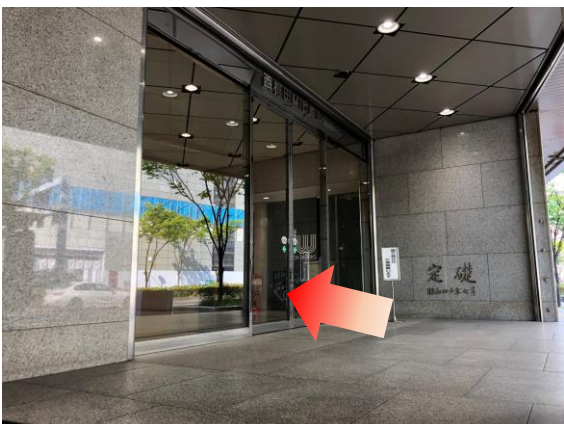

# アットビジネスセンター大阪梅田(西梅田MIDビル)

JR北新地駅よりお越しの場合

1 JR北新地駅「西口」より改札を出て左にお進みください。

2 スロープを上った突き当りを左にお進みください。

3 東京三菱UFJ銀行ATMコーナー手前の「9番出口」へお進みください。

4 階段を上り、ビル地下街入口手前の階段を上ります。

5 「西梅田MIDビル」正面入口より入り、EVで7階受付までお越しください。

〒530-0002