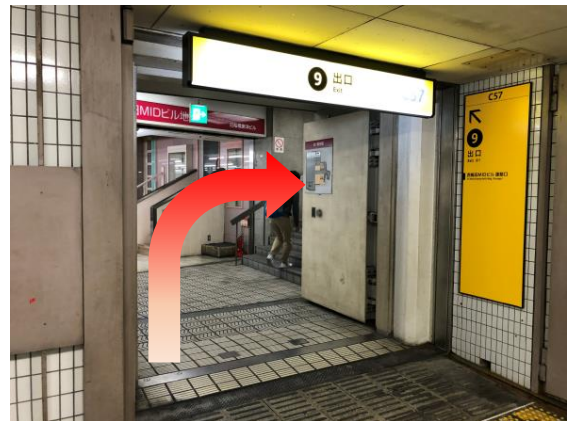

# アットビジネスセンター大阪梅田(西梅田MIDビル)

大阪メトロ四つ橋線 西梅田駅よりお越しの場合

1 西梅田駅「南改札」を出て左にお進みください。

2 右側に「東京三菱UFJ銀行」が見えるまで直進して下さい。

3 東京三菱UFJ銀行ATMコーナー手前の「9番出口」へお進みください。

4 階段を上り、ビル地下街入口手前の階段を上ります。

5 「西梅田MIDビル」正面入口より入り、EVで7階受付までお越しください。