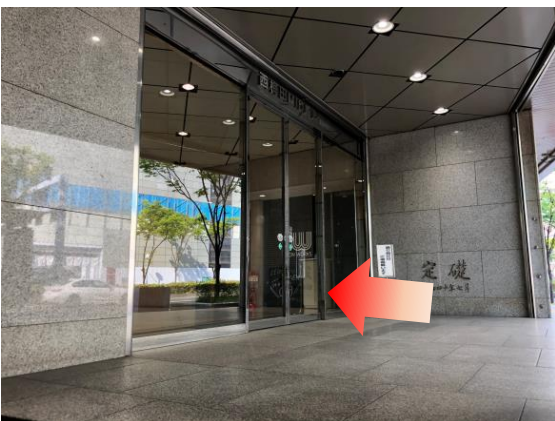

# アットビジネスセンター大阪梅田(西梅田MIDビル)

大阪メトロ四つ橋線 西梅田駅よりお越しの場合

1 西梅田駅「南改札」を出て左にお進みください。

2 右側に「東京三菱UFJ銀行」が見えるまで直進して下さい。

3 東京三菱UFJ銀行ATMコーナー手前の「9番出口」へお進みください。

4 階段を上り、ビル地下街入口手前の階段を上ります。

5 「西梅田MIDビル」正面入口より入り、EVで7階受付までお越しください。